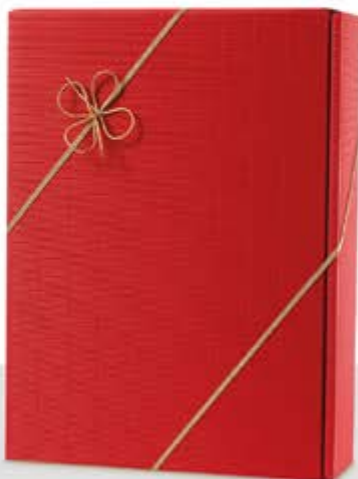

Fertigschleifen

mit elastischem Gummiband, Durchmesser ca. 8 cm, VE: 100 Stück

lang - ca. 70 bis 140 cm

Rot lang - 510221

Gold lang - 510210

Silber lang - 510220

kurz - ca. 50 bis 100 cm

Rot kurz - 510121