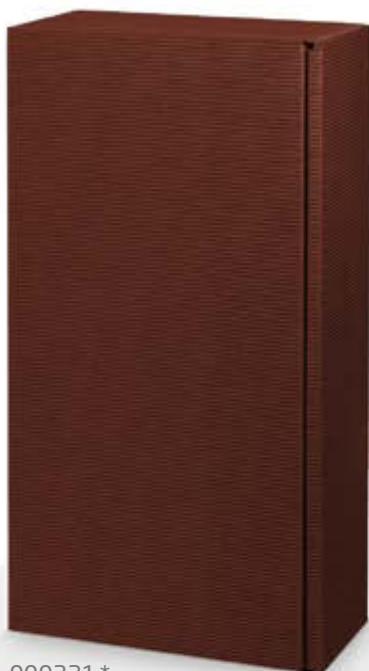

B10159

Filz-Metall-Hänger „Stern“
Creme/Braun mit Gold, S.157

Dekobeispiel

000321 *

000221 *

000121 *

902041

Einlage aus offener Welle