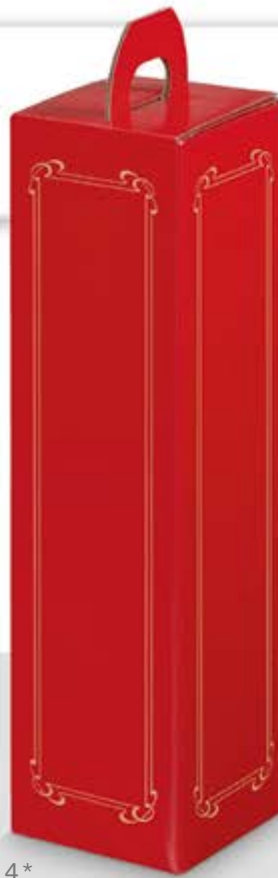

1er Faltschachteln

verschiedene Ausführungen

000014*