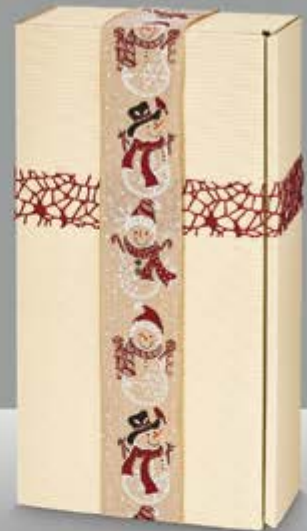

Dekobeispiel

NEU