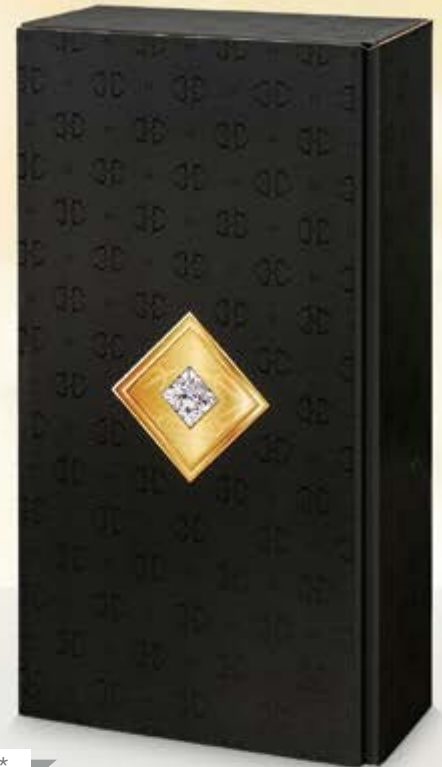

NEU

Deluxe Motivdruck mit Effektlack - innen schwarz

Detail

130203*

120203*

110203*

Durch einen speziellen Effektlack wirkt die Oberfläche besonders Edel.

Bezeichnung	Bauart	Größe mm L x B x H	Anzahl VE	Best.-Nr.	Versandkarton Best.-Nr.
1er Wein/Sekt liegend	PK	380 x 95 x 90	50	110203*	816601*
2er Wein/Sekt inkl. Einlage	PK	360 x 180 x 90	25	120203*	816602*
3er Wein/Sekt inkl. Einlage	PK	360 x 250 x 90	25	130203*	816603*

* Postgeprüft  Certified by DHL, mit passendem Versandkarton.
Weitere passende Versandkartons finden Sie ab Seite 188.

Glanzvolle Momente

Goldglanz

Motivdruck - innen weiß

130190*

110190*

120190*

902100