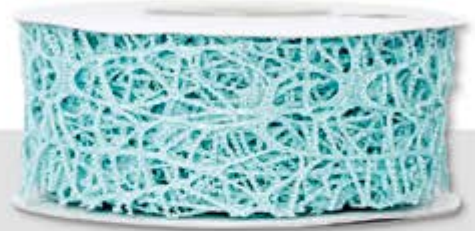

Aqua/Rose - 510423

Beere/Natur - 510420

Gelb/Cotto - 510421

Geschenkband „Gitter“

Rollenlänge 10 m, Breite 40 mm, VE: 1 Rolle

Blau - 510450

Aqua - 510451

Bordeaux - 510456