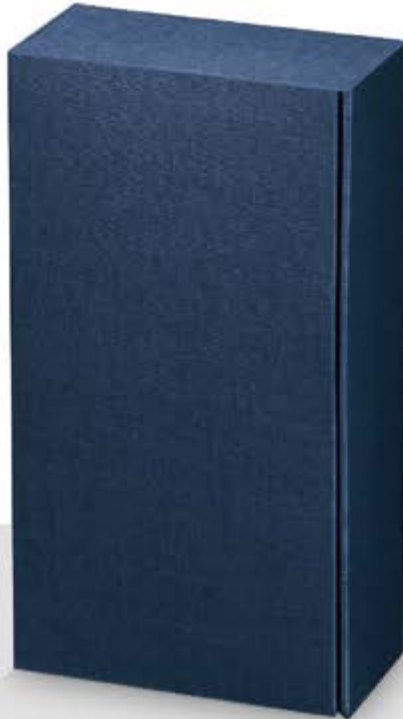

Seta Blau

Strukturgeprägt - innen blau (PK)

Die besondere Struktur und Festigkeit der Oberfläche verleiht dieser Verpackung eine edle Optik.

NEU

120303*

KombinationsTIPP:

510544

Geschenkband „Sternchen“ Weiß/Silber, S.153

B10101

Schneeflocken mit Klebepunkt, Weißglimmer, S.165

Bezeichnung	Bauart	Größe mm L x B x H	Anzahl VE	Best.-Nr.	Versandkarton Best.-Nr.
1er Wein/Sekt stehend	FS	90 x 90 x 355	50	110323*	816601*
1er Wein/Sekt liegend	PK	380 x 95 x 90	50	110303*	816601*
2er Wein/Sekt inkl. Einlage	PK	360 x 180 x 90	25	120303*	816602*
3er Wein/Sekt inkl. Einlage	PK	360 x 250 x 90	25	130303*	816603*