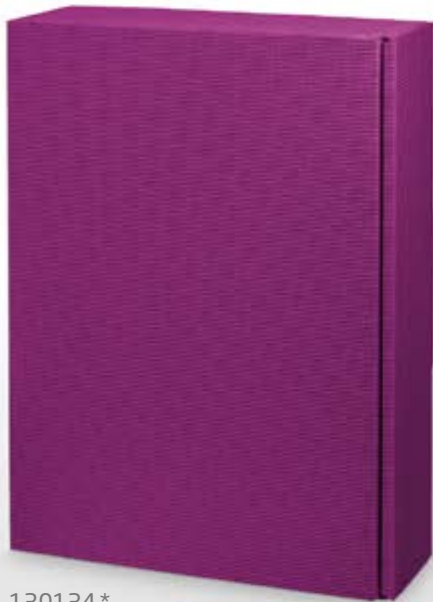

* Postgeprüft  Certified by DHL, mit passendem Versandkarton.
Weitere passende Versandkartons finden Sie ab Seite 188.

Strukturdetail

Modern Beere

Offene Welle - innen beere

902034

130134*

120134*

Dekobeispiel