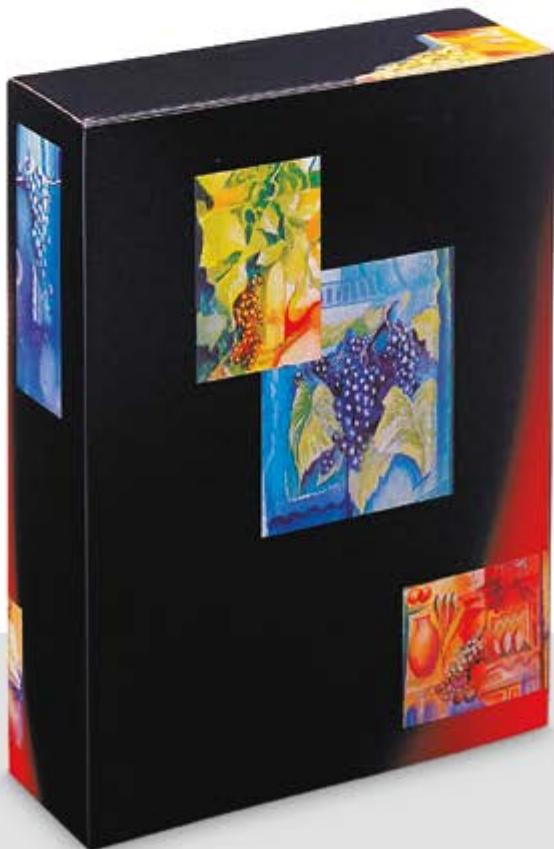

Impressionen

Motivdruck

003750