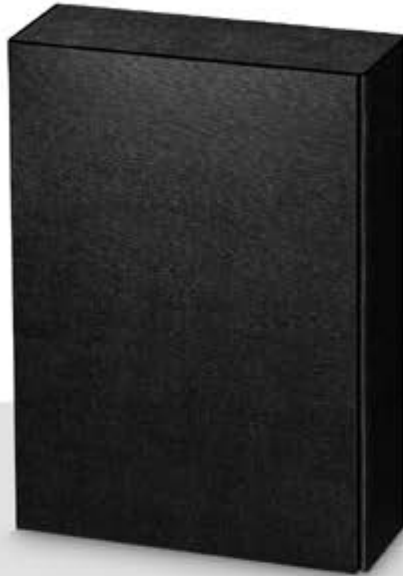

Seta Schwarz

Strukturgeprägt - innen schwarz (PK)

130304*