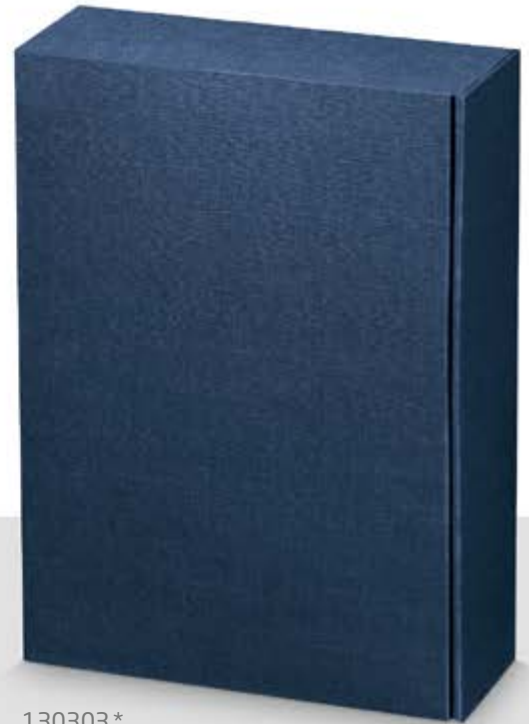

Seta Blau

Strukturgeprägt - innen blau (PK)

Die besondere Struktur und Festigkeit der Oberfläche verleiht dieser Verpackung eine edle Optik.

NEU

130303*

KombinationsTIPP:

510544

Geschenkband „Sternchen“ Weiß/Silber, S.153

B10101

Schneeflocken mit Klebepunkt, Weißglimmer, S.165

Bezeichnung	Bauart	Größe mm L x B x H	Anzahl VE	Best.-Nr.	Versandkarton Best.-Nr.
1er Wein/Sekt stehend	FS	90 x 90 x 355	50	110323*	816601*
1er Wein/Sekt liegend	PK	380 x 95 x 90	50	110303*	816601*
2er Wein/Sekt inkl. Einlage	PK	360 x 180 x 90	25	120303*	816602*
3er Wein/Sekt inkl. Einlage	PK	360 x 250 x 90	25	130303*	816603*