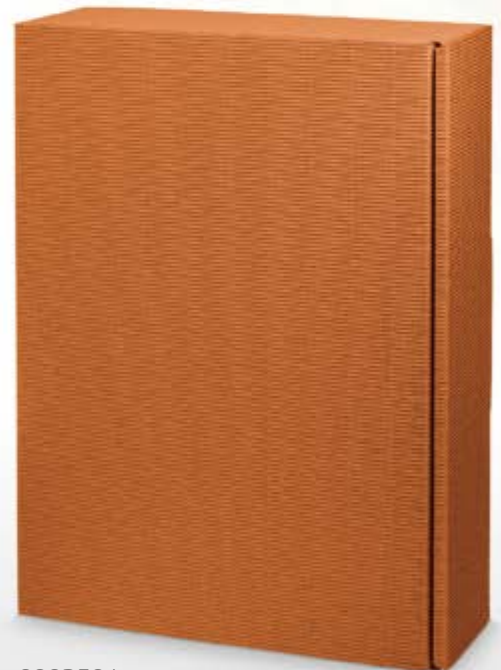

Modern Cotto

Offene Welle - innen cotto

000150*

000250*

000350*

Einlage aus offener Welle

Bezeichnung	Bauart	Größe mm L x B x H	Anzahl VE	Best.-Nr.	Versandkarton Best.-Nr.
1er Wein/Sekt liegend	PK	380 x 95 x 90	50	000150*	816601*
2er Wein/Sekt inkl. Einlage	PK	360 x 180 x 90	25	000250*	816602*
3er Wein/Sekt inkl. Einlage	PK	360 x 250 x 90	25	000350*	816603*

KombinationsTIPP:

B30082

Filzsortiment „Herbstblätter“
Gelb/Orange/Braun, S.176

510421

Kordel-Mix, 5-fädig, Gelb-Cotto, S.146

Dekobeispiel