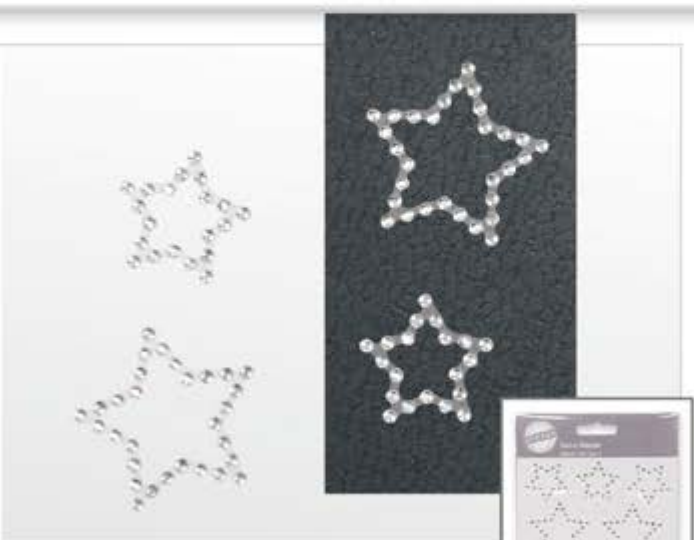

Strass-Sticker „Stern“ Transparent
B30046, Größe: Ø ca. 3 + 4 cm, sortiert,
VE: 1 Karte (10 Stück pro Karte)