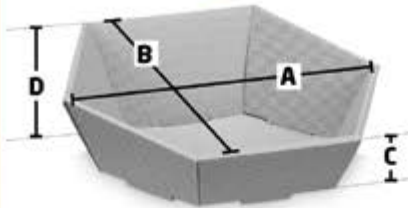

Natur

Maßangaben

A Breite; B Tiefe; C Höhe vorne; D Höhe hinten

E Grundflächen-Breite; F Grundflächen-Tiefe

Präsentkörbe

Offene Welle - 6-eckig

Strukturdetail

Dekobeispiel
Rot - klein- 077956