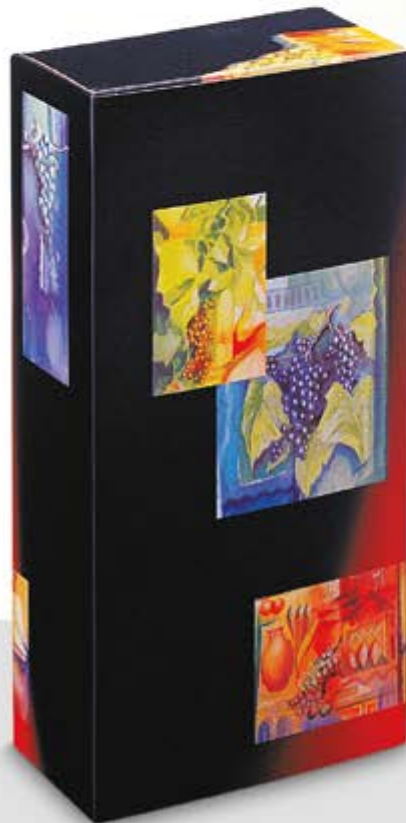

Impressionen

Motivdruck

002750

Faltschachteln (Bauart: FS)

- Preiswerte stehende Verpackungsvariante
- Stabiler vorgeklebter Automatikboden
- Schnell aufzurichten
- Werden von oben befüllt
- 1er versandfähig mit passendem Versandkarton
- 1er Postgeprüft* Certified by DHL*
- 2er und 3er mit eingeklebten Trennsteg
- 2er und 3er sind nicht versandfähig

Bezeichnung	Bauart	Größe mm L x B x H	Anzahl VE	Best.-Nr.	Versandkarton Best.-Nr.
1er Wein 0,75 l	FS	77 x 77 x 355	50	001750*	816601*
2er Wein 0,75 l	FS	160 x 80 x 360	50	002750	-
3er Wein 0,75 l	FS	235 x 80 x 360	50	003750	-

* Postgeprüft Certified by DHL, mit passendem Versandkarton.
Weitere passende Versandkartons finden Sie ab Seite 188.