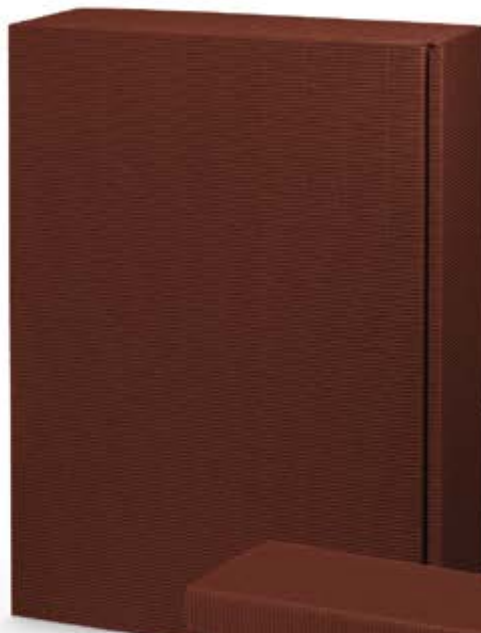

B10159

Filz-Metall-Hänger „Stern“
Creme/Braun mit Gold, S.157

Dekobeispiel

000321 *

000221 *

000121 *

902041

Einlage aus offener Welle