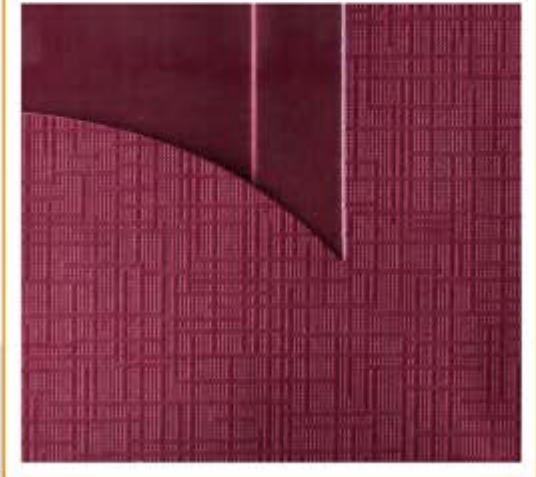

Filz-Sticker „Sterne“, Rot, S.158

Tragetasche „Satina“

Leinenstruktur mit Fenster

Strukturdetail

Eine elegante Tragetasche mit besonderer Haptik durch die Prägung in Leinenstruktur.

660132

660232

660133