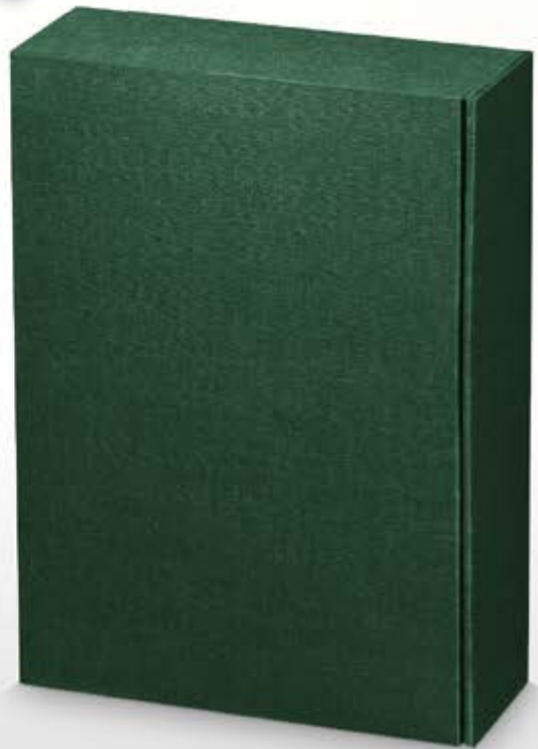

130309*

Bezeichnung	Bauart	Größe mm L x B x H	Anzahl VE	Best.-Nr.	Versandkarton Best.-Nr.
1er Wein/Sekt stehend	FS	90 x 90 x 355	50	110325*	816601*
1er Wein/Sekt liegend	PK	380 x 95 x 90	50	110309*	816601*
2er Wein/Sekt inkl. Einlage	PK	360 x 180 x 90	25	120309*	816602*
3er Wein/Sekt inkl. Einlage	PK	360 x 250 x 90	25	130309*	816603*
4er Wein/Sekt mit Tragegriff	TK	180 x 180 x 340	20	140310	-