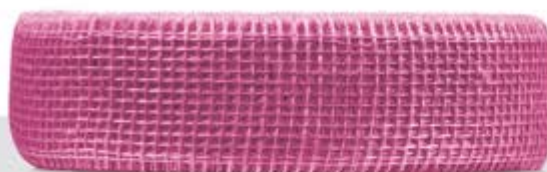

Fuchsia - 510007