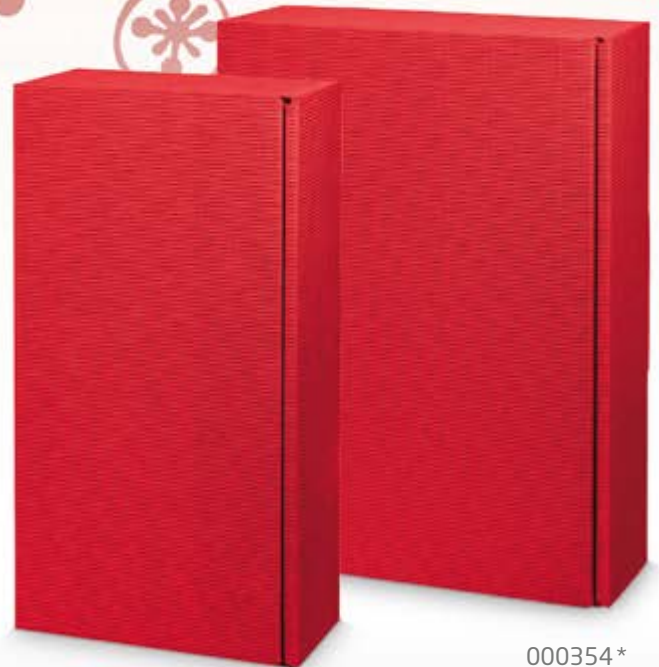

000254*

000354*