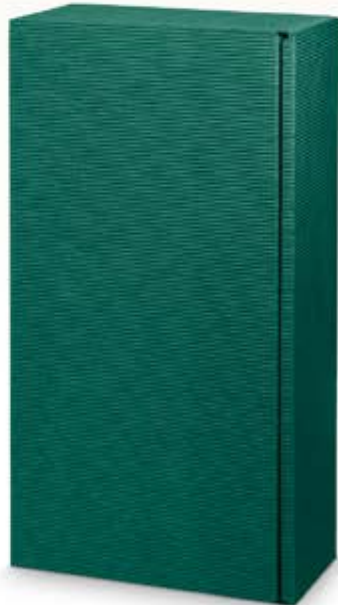

Modern Grün

Offene Welle - innen grün

000224*

Bezeichnung	Bauart	Größe mm L x B x H	Anzahl VE	Best.-Nr.	Versandkarton Best.-Nr.
1er Wein/Sekt stehend	FS	90 x 90 x 355	50	001124*	816601*
1er Wein/Sekt liegend	PK	380 x 95 x 90	50	000124*	816601*
2er Wein/Sekt inkl. Einlage	PK	360 x 180 x 90	25	000224*	816602*
3er Wein/Sekt inkl. Einlage	PK	360 x 250 x 90	25	000324*	816603*

KombinationsTIPP:

B10194

B30084

B10167