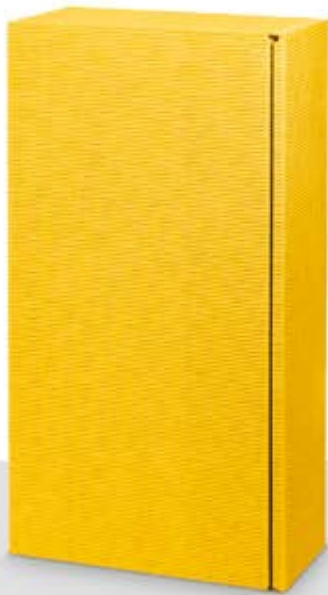

Modern Gelb

Offene Welle - innen gelb

000297 *