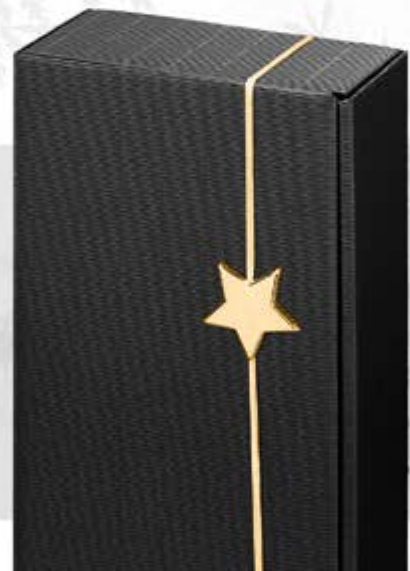

Flashlight Hochwertige Metalloptik mit elastischem Gummiband

Größe: Ø ca. 5-6 cm, VE: 20 Stück

Silber
B11016

Gold
B11015

NEU

Holzanhänger „Wintermaus“ & „Stern mit Rankenprint“

Holzanhänger „Wintermaus“
Natur / Rot / Weiß
B10209, 2-fach sortiert,
Größe: 10 x 4,5 cm,
VE: 16 Stück