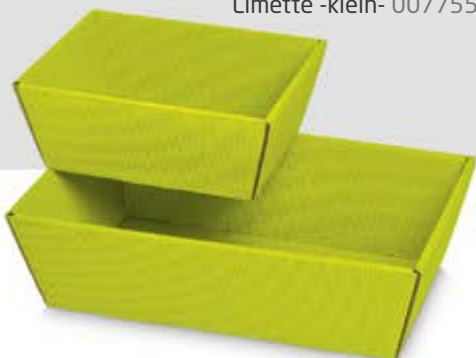

Beere -klein- 007759

Limette -mittel- 007765

Gelb -mittel- 277009

Beere -mittel- 007769

Bezeichnung	Bauart	Größe mm L x B x H	Anzahl VE	Best.-Nr.	Versandkarton Best.-Nr.
Modern 4-eckig -klein-	P	190 x 140 x 100	25	siehe Abb.	807703
Modern 4-eckig -mittel-	P	330 x 190 x 110	25	siehe Abb.	816603
Modern 4-eckig -groß- mit Griffen (nur Natur und Rot)	P	370 x 280 x 120	25	siehe Abb.	-