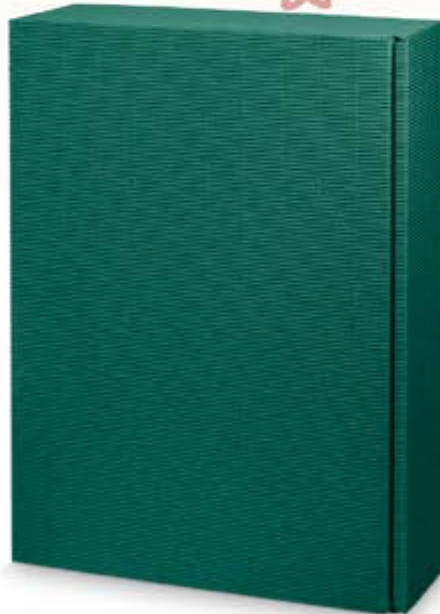

Modern Grün

Offene Welle - innen grün

000324*

Bezeichnung	Bauart	Größe mm L x B x H	Anzahl VE	Best.-Nr.	Versandkarton Best.-Nr.
1er Wein/Sekt stehend	FS	90 x 90 x 355	50	001124*	816601*
1er Wein/Sekt liegend	PK	380 x 95 x 90	50	000124*	816601*
2er Wein/Sekt inkl. Einlage	PK	360 x 180 x 90	25	000224*	816602*
3er Wein/Sekt inkl. Einlage	PK	360 x 250 x 90	25	000324*	816603*

KombinationsTIPP:

B10194

B30084

B10167