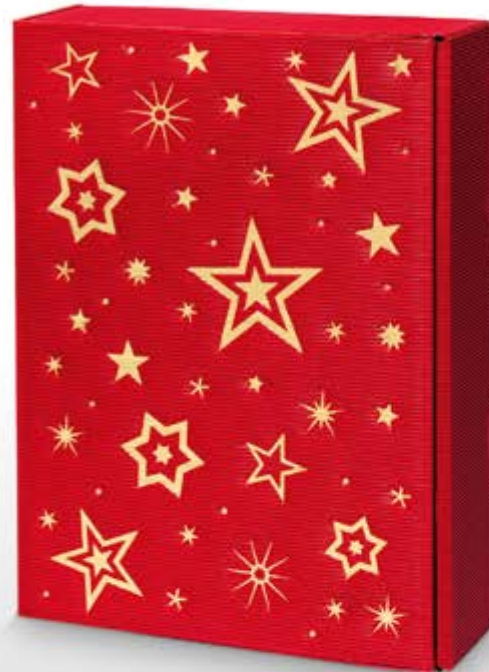

130166*

**Aufwändige Heißfolienprägung
in glänzendem Gold.**