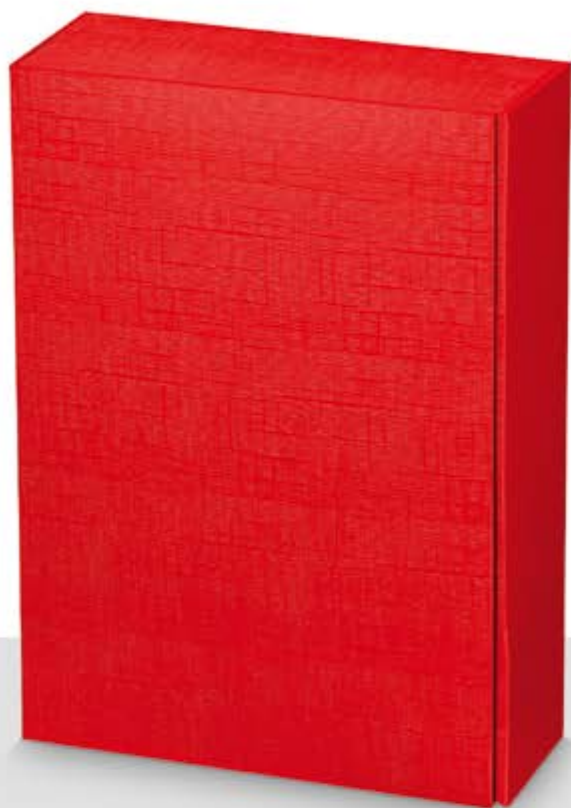

NEU

Seta Rot

Strukturgeprägt - innen rot (PK)

130319*