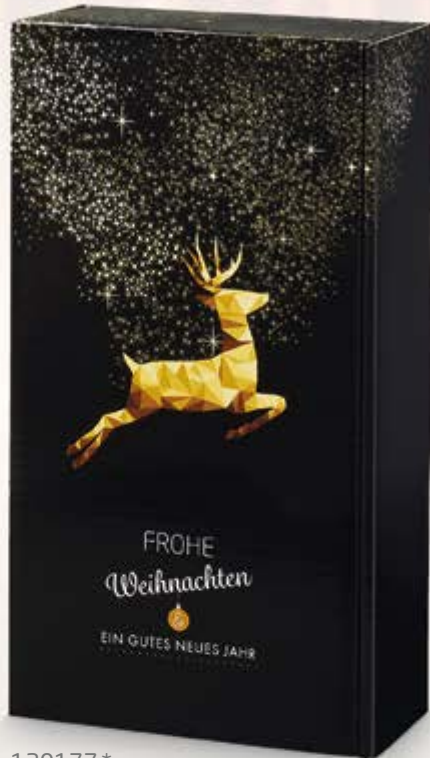

* Postgeprüft  Certified by DHL, mit passendem Versandkarton.
Weitere passende Versandkartons finden Sie ab Seite 188.

Glanzvolle Momente

Goldglanz

Motivdruck - innen weiß

130190*

110190*

120190*

902100

NEU

Bezeichnung	Bauart	Größe mm L x B x H	Anzahl VE	Best.-Nr.	Versandkarton Best.-Nr.
1er Wein/Sekt stehend	FS	90 x 90 x 355	50	110190*	816601*
2er Wein/Sekt inkl. Einlage	PK	360 x 180 x 90	25	120190*	816602*
3er Wein/Sekt inkl. Einlage	PK	360 x 250 x 90	25	130190*	816603*
Allround - Galerie - (für BB geeignet)	ALL	220 x 150 x 75	25	902100	001811

* Postgeprüft Certified by DHL, mit passendem Versandkarton.
Weitere passende Versandkartons finden Sie ab Seite 188.

Für festliche Geschenkideen

Goldhirsch

Motivdruck - innen schwarz

120177*

130177*

110176*