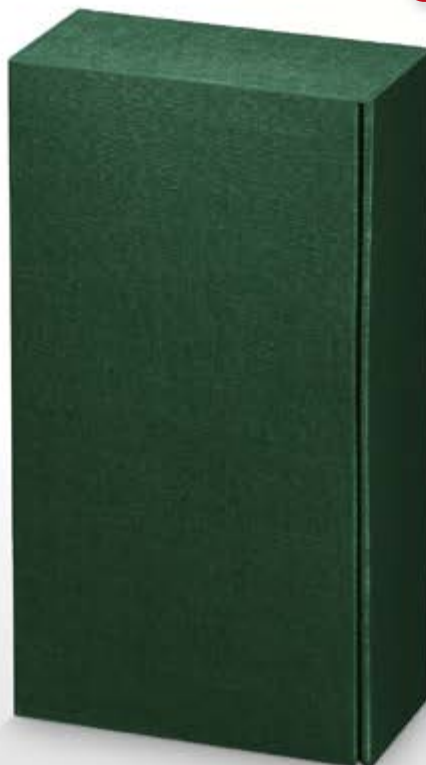

Seta Grün

Strukturgeprägt - innen grün (PK)

110309*

140310

NEU

110325*

120309*

130309*

Bezeichnung	Bauart	Größe mm L x B x H	Anzahl VE	Best.-Nr.	Versandkarton Best.-Nr.
1er Wein/Sekt stehend	FS	90 x 90 x 355	50	110325*	816601*
1er Wein/Sekt liegend	PK	380 x 95 x 90	50	110309*	816601*
2er Wein/Sekt inkl. Einlage	PK	360 x 180 x 90	25	120309*	816602*
3er Wein/Sekt inkl. Einlage	PK	360 x 250 x 90	25	130309*	816603*
4er Wein/Sekt mit Tragegriff	TK	180 x 180 x 340	20	140310	-